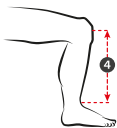

1. 4 Measure from center of patella to center of outer ankle.
   Mesurer du centre de la rotule du genou au centre de la cheville externe.