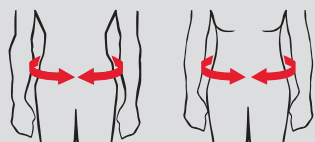

PLAYER PANTS		SMALL				MEDIUM				LARGE				X-LARGE			
		WAIST CIRC		HEIGHT		WAIST CIRC		HEIGHT		WAIST CIRC		HEIGHT		WAIST CIRC		HEIGHT	
		Min.	Max.	Min.	Max.	Min.	Max.	Min.	Max.	Min.	Max.	Min.	Max.	Min.	Max.	Min.	Max.
SR	IN	29	32	5'2"	5'6"	31	35	5'6"	5'10"	34	39	5'10"	6'2"	37	42	6'	+
	CM	74	82	157	168	79	89	168	178	86	99	178	188	95	107	183	+
WOMEN	IN	25	29	4'11"	5'3"	29	33	5'3"	5'7"	33	37	5'7"	6'	N/A			
	CM	64	74	150	160	74	84	160	170	84	94	170	183				

PLAYER PANTS		X-SMALL				SMALL				MEDIUM			
		WAIST CIRC		HEIGHT		WAIST CIRC		HEIGHT		WAIST CIRC		HEIGHT	
		Min.	Max.	Min.	Max.	Min.	Max.	Min.	Max.	Min.	Max.	Min.	Max.
JR	IN	-	23	-	4'4"	23	25	4'2"	4'6"	24.5	28	4'6"	4'10"
	CM	-	58	-	132	58	64	127	137	62	72	137	147
YT	IN	N/A				20	21.5	3'4"	3'7"	21	22.5	3'7"	3'10"
	CM	N/A				51	55	102	109	53	57	109	117
		LARGE				X-LARGE							
		WAIST CIRC		HEIGHT		WAIST CIRC		HEIGHT					
		Min.	Max.	Min.	Max.	Min.	Max.	Min.	Max.				
JR	IN	27	31	4'10"	5'2"	27	29	5'4"	5'7"				
	CM	69	79	147	157	69	74	163	170				
YT	IN	22	23.5	3'10"	4'2"	N/A							
	CM	56	60	117	127								

WAIST CIRCUMFERENCE