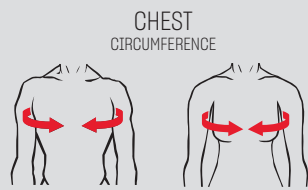

GLOVES		13"		14"		15"	
SR		HAND LENGTH		HAND LENGTH		HAND LENGTH	
		Min.	Max.	Min.	Max.	Min.	Max.
	IN	6.5	7.5	7	8	7.5	8.5
	CM	16.5	19	18	20.5	19	22
JR		10"		11"		12"	
		HAND LENGTH		HAND LENGTH		HAND LENGTH	
		Min.	Max.	Min.	Max.	Min.	Max.
	IN	5	6	5.5	6.5	6	7
	CM	13	15.5	14	16.5	15.5	18
YT		8"		9"			
		HAND LENGTH		HAND LENGTH			
		Min.	Max.	Min.	Max.		
	IN	4	5	4.5	5.5		
	CM	10.5	13	11.5	14		

SHOULDER PADS		SMALL				MEDIUM				LARGE				X-LARGE			
SR	IN	CHEST CIRC		HEIGHT		CHEST CIRC		HEIGHT		CHEST CIRC		HEIGHT		CHEST CIRC		HEIGHT	
		Min.	Max.	Min.	Max.	Min.	Max.	Min.	Max.	Min.	Max.	Min.	Max.	Min.	Max.	Min.	Max.
		34	38	5'2"	5'6"	37	41	5'6"	5'10"	40	44	5'10"	6'2"	43	48	6'	+
	CM	86	97	157	168	94	104	168	178	102	112	178	188	109	122	183	+
JR	IN	24	30	4'2"	4'6"	26	32	4'6"	4'10"	30	35	4'10"	5'2"	N/A			
	CM	60	76	127	137	67	81	137	147	75	89	147	157				
YT	IN	-	23	3'4"	3'7"	23	25	3'7"	3'10"	24	28	3'10"	4'2"	N/A			
	CM	-	58	102	109	58	64	102	122	60	70	117	127				
WOMEN	IN	28	33	4'11"	5'3"	33	39	5'3"	5'7"	39	47	5'7"	6'	N/A			
	CM	71	84	150	160	84	99	160	170	99	119	170	183				

ELBOW PADS		SMALL						MEDIUM					
SR	IN	FOREARM LENGTH		BICEP CIRCUMFERENCE		HEIGHT		FOREARM LENGTH		BICEP CIRCUMFERENCE		HEIGHT	
		Min.	Max.	Min.	Max.	Min.	Max.	Min.	Max.	Min.	Max.	Min.	Max.
		9	10.5	10	12	5'2"	5'6"	10	11.5	11	14	5'6"	5'10"
	CM	23	27	25	30	157	168	25	29	28	36	168	178
JR	IN	6	8	7	9	4'2"	4'6"	7	9	8	10	4'6"	4'10"
	CM	16	20	18	23	127	137	18	22	20	25	137	147
YT	IN	4.5	6	5.5	7	3'4"	3'7"	5.5	7	6	7.5	3'7"	3'10"
	CM	11	15	14	17	102	109	14	17	16	19	109	117
		LARGE						X-LARGE					
SR	IN	FOREARM LENGTH		BICEP CIRCUMFERENCE		HEIGHT		FOREARM LENGTH		BICEP CIRCUMFERENCE		HEIGHT	
		Min.	Max.	Min.	Max.	Min.	Max.	Min.	Max.	Min.	Max.	Min.	Max.
		11	12.5	13	16	5'10"	6'2"	11.5	+	15	+	6'	+
	CM	28	32	33	41	178	188	29	+	38	+	183	+
JR	IN	8	10	9	11	4'10"	5'2"	N/A					
	CM	20	25	23	28	147	157						
YT	IN	6	7.5	7	8	3'10"	4'2"	N/A					
	CM	15	19	18	21	117	127						