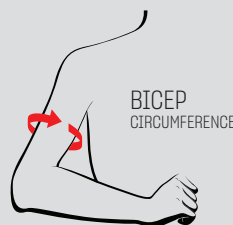

SHOULDER PADS		SMALL				MEDIUM				LARGE				X-LARGE			
SR	IN	CHEST CIRC		HEIGHT		CHEST CIRC		HEIGHT		CHEST CIRC		HEIGHT		CHEST CIRC		HEIGHT	
		Min.	Max.	Min.	Max.	Min.	Max.	Min.	Max.	Min.	Max.	Min.	Max.	Min.	Max.	Min.	Max.
		34	38	5'2"	5'6"	37	41	5'6"	5'10"	40	44	5'10"	6'2"	43	48	6'	+
	CM	86	97	157	168	94	104	168	178	102	112	178	188	109	122	183	+
JR	IN	24	30	4'2"	4'6"	26	32	4'6"	4'10"	30	35	4'10"	5'2"	N/A			
	CM	60	76	127	137	67	81	137	147	75	89	147	157				
YT	IN	-	23	3'4"	3'7"	23	25	3'7"	3'10"	24	28	3'10"	4'2"	N/A			
	CM	-	58	102	109	58	64	102	122	60	70	117	127				
WOMEN	IN	28	33	4'11"	5'3"	33	39	5'3"	5'7"	39	47	5'7"	6'	N/A			
	CM	71	84	150	160	84	99	160	170	99	119	170	183				

ELBOW PADS		SMALL						MEDIUM					
SR	IN	FOREARM LENGTH		BICEP CIRCUMFERENCE		HEIGHT		FOREARM LENGTH		BICEP CIRCUMFERENCE		HEIGHT	
		Min.	Max.	Min.	Max.	Min.	Max.	Min.	Max.	Min.	Max.	Min.	Max.
		9	10.5	10	12	5'2"	5'6"	10	11.5	11	14	5'6"	5'10"
	CM	23	27	25	30	157	168	25	29	28	36	168	178
JR	IN	6	8	7	9	4'2"	4'6"	7	9	8	10	4'6"	4'10"
	CM	16	20	18	23	127	137	18	22	20	25	137	147
YT	IN	4.5	6	5.5	7	3'4"	3'7"	5.5	7	6	7.5	3'7"	3'10"
	CM	11	15	14	17	102	109	14	17	16	19	109	117
		LARGE						X-LARGE					
SR	IN	FOREARM LENGTH		BICEP CIRCUMFERENCE		HEIGHT		FOREARM LENGTH		BICEP CIRCUMFERENCE		HEIGHT	
		Min.	Max.	Min.	Max.	Min.	Max.	Min.	Max.	Min.	Max.	Min.	Max.
		11	12.5	13	16	5'10"	6'2"	11.5	+	15	+	6'	+
	CM	28	32	33	41	178	188	29	+	38	+	183	+
JR	IN	8	10	9	11	4'10"	5'2"	N/A					
	CM	20	25	23	28	147	157						
YT	IN	6	7.5	7	8	3'10"	4'2"	N/A					
	CM	15	19	18	21	117	127