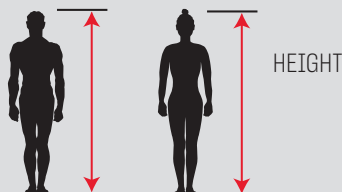

PLAYER PANTS		SMALL				MEDIUM				LARGE				X-LARGE			
		WAIST CIRC		HEIGHT		WAIST CIRC		HEIGHT		WAIST CIRC		HEIGHT		WAIST CIRC		HEIGHT	
		Min.	Max.	Min.	Max.	Min.	Max.	Min.	Max.	Min.	Max.	Min.	Max.	Min.	Max.	Min.	Max.
SR	IN	29	32	5'2"	5'6"	31	35	5'6"	5'10"	34	39	5'10"	6'2"	37	42	6'	+
	CM	74	82	157	168	79	89	168	178	86	99	178	188	95	107	183	+
WOMEN	IN	25	29	4'11"	5'3"	29	33	5'3"	5'7"	33	37	5'7"	6'	N/A			
	CM	64	74	150	160	74	84	160	170	84	94	170	183				

PLAYER PANTS		X-SMALL				SMALL				MEDIUM			
		WAIST CIRC		HEIGHT		WAIST CIRC		HEIGHT		WAIST CIRC		HEIGHT	
		Min.	Max.	Min.	Max.	Min.	Max.	Min.	Max.	Min.	Max.	Min.	Max.
JR	IN	-	23	-	4'4"	23	25	4'2"	4'6"	24.5	28	4'6"	4'10"
	CM	-	58	-	132	58	64	127	137	62	72	137	147
YT	IN	N/A				20	21.5	3'4"	3'7"	21	22.5	3'7"	3'10"
	CM	N/A				51	55	102	109	53	57	109	117
		LARGE				X-LARGE							
		WAIST CIRC		HEIGHT		WAIST CIRC		HEIGHT					
		Min.	Max.	Min.	Max.	Min.	Max.	Min.	Max.				
JR	IN	27	31	4'10"	5'2"	27	29	5'4"	5'7"				
	CM	69	79	147	157	69	74	163	170				
YT	IN	22	23.5	3'10"	4'2"	N/A							
	CM	56	60	117	127								

WAIST CIRCUMFERENCE