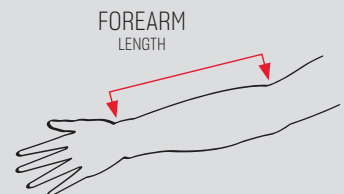

GLOVES		13"		14"		15"	
SR		HAND LENGTH		HAND LENGTH		HAND LENGTH	
		Min.	Max.	Min.	Max.	Min.	Max.
	IN	6.5	7.5	7	8	7.5	8.5
	CM	16.5	19	18	20.5	19	22
JR		10"		11"		12"	
		HAND LENGTH		HAND LENGTH		HAND LENGTH	
		Min.	Max.	Min.	Max.	Min.	Max.
	IN	5	6	5.5	6.5	6	7
	CM	13	15.5	14	16.5	15.5	18
YT		8"		9"			
		HAND LENGTH		HAND LENGTH			
		Min.	Max.	Min.	Max.		
	IN	4	5	4.5	5.5		
	CM	10.5	13	11.5	14		

SHOULDER PADS		SMALL				MEDIUM				LARGE				X-LARGE			
SR	IN	CHEST CIRC		HEIGHT		CHEST CIRC		HEIGHT		CHEST CIRC		HEIGHT		CHEST CIRC		HEIGHT	
		Min.	Max.	Min.	Max.	Min.	Max.	Min.	Max.	Min.	Max.	Min.	Max.	Min.	Max.	Min.	Max.
		34	38	5'2"	5'6"	37	41	5'6"	5'10"	40	44	5'10"	6'2"	43	48	6'	+
	CM	86	97	157	168	94	104	168	178	102	112	178	188	109	122	183	+
JR	IN	24	30	4'2"	4'6"	26	32	4'6"	4'10"	30	35	4'10"	5'2"	N/A			
	CM	60	76	127	137	67	81	137	147	75	89	147	157				
YT	IN	-	23	3'4"	3'7"	23	25	3'7"	3'10"	24	28	3'10"	4'2"	N/A			
	CM	-	58	102	109	58	64	102	122	60	70	117	127				
WOMEN	IN	28	33	4'11"	5'3"	33	39	5'3"	5'7"	39	47	5'7"	6'	N/A			
	CM	71	84	150	160	84	99	160	170	99	119	170	183				

ELBOW PADS		SMALL						MEDIUM					
SR	IN	FOREARM LENGTH		BICEP CIRCUMFERENCE		HEIGHT		FOREARM LENGTH		BICEP CIRCUMFERENCE		HEIGHT	
		Min.	Max.	Min.	Max.	Min.	Max.	Min.	Max.	Min.	Max.	Min.	Max.
		9	10.5	10	12	5'2"	5'6"	10	11.5	11	14	5'6"	5'10"
	CM	23	27	25	30	157	168	25	29	28	36	168	178
JR	IN	6	8	7	9	4'2"	4'6"	7	9	8	10	4'6"	4'10"
	CM	16	20	18	23	127	137	18	22	20	25	137	147
YT	IN	4.5	6	5.5	7	3'4"	3'7"	5.5	7	6	7.5	3'7"	3'10"
	CM	11	15	14	17	102	109	14	17	16	19	109	117
		LARGE						X-LARGE					
SR	IN	FOREARM LENGTH		BICEP CIRCUMFERENCE		HEIGHT		FOREARM LENGTH		BICEP CIRCUMFERENCE		HEIGHT	
		Min.	Max.	Min.	Max.	Min.	Max.	Min.	Max.	Min.	Max.	Min.	Max.
		11	12.5	13	16	5'10"	6'2"	11.5	+	15	+	6'	+
	CM	28	32	33	41	178	188	29	+	38	+	183	+
JR	IN	8	10	9	11	4'10"	5'2"	N/A					
	CM	20	25	23	28	147	157						
YT	IN	6	7.5	7	8	3'10"	4'2"	N/A					
	CM	15	19	18	21	117	127						