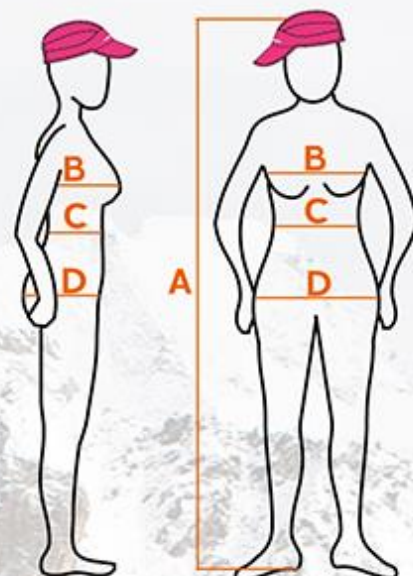

# BODY MEASUREMENTS

## WOMEN'S SIZING:

	32	34	36	38	40	42	44	46	48
<b>A</b> height	166	168	170	172	174	176	178	180	182
<b>B</b> chest	76	80	84	88	92	96	100	104	110
<b>C</b> waist	61	64	67	70	74	78	82	86	91
<b>D</b> hip	87	90	93	96	99	102	106	110	115

## TROUSER'S SIZES