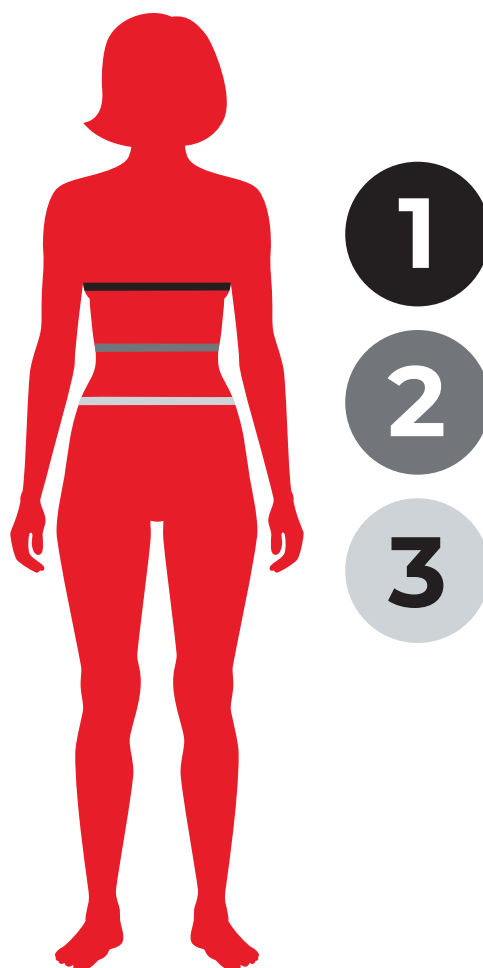

Naiset

Huomaa, että mitat ovat vartalon mittoja eivätkä vaatteiden mittoja.

Koot ja mitoitus voivat vaihdella valmistajasta ja mallista riippuen.

Naisten mittakoot

EU	34	36	38	40	42	44	46	48	50	52	54	56
Kirjainkoko	S		M		L		XL		XXL		3XL	
1 Rinnanympäryys cm	80-86	84-90	88-94	92-98	96-102	100-106	104-113	110-117	116-123	122-129	128-135	134-141
2 Vyötärö cm	66-74	69-77	72-80	76-84	80-88	84-92	88-97	93-102	99-108	105-114	111-120	118-127
3 Lantionympäryys cm	90-96	63-99	96-102	99-102	102-108	106-112	110-117	115-122	120-127	125-132	130-137	136-143

Naisten Tuumakoot

Tuumakoko	26"	27"	28"	29"	30"	31"	32"	33"	34"	36"
Vastaava numerokoko	34	34-36	36-38	38	38-40	40-42	42-44	44-46	46	48

Lahkeen pituus (tuuma)	30"	32"	34"	36"
Lahkeen pituus (cm)	76	81	90	95