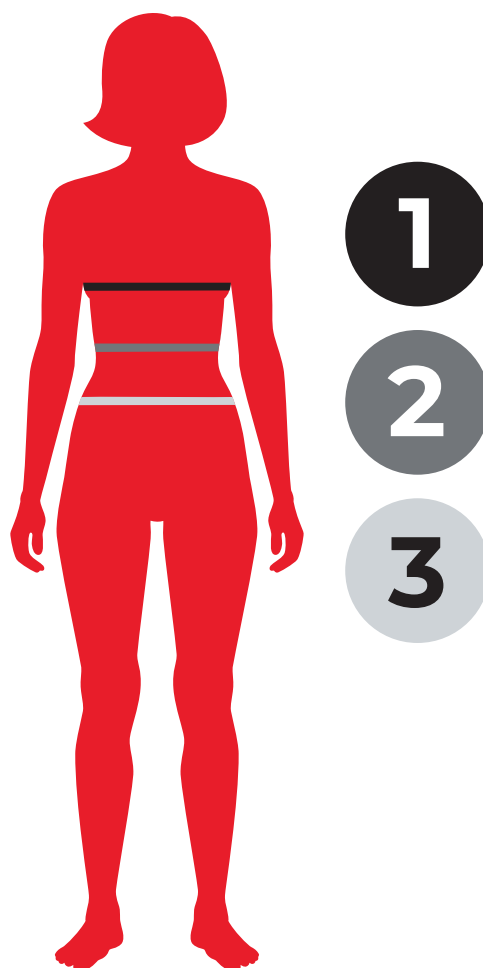

# Naiset

Huomaa, että mitat ovat vartalon mittoja eivätkä vaatteiden mittoja.

Koot ja mitoitus voivat vaihdella valmistajasta ja mallista riippuen.

## Naisten mittakoot

EU	34	36	38	40	42	44	46	48	50	52	54	56
Kirjainkoko	S		M		L		XL		XXL		3XL	
1 Rinnan ympäryys cm	80-86	84-90	88-94	92-98	96-102	100-106	104-113	110-117	116-123	122-129	128-135	134-141
2 Vyötärö cm	66-74	69-77	72-80	76-84	80-88	84-92	88-97	93-102	99-108	105-114	111-120	118-127
3 Lantion ympäryys cm	90-96	63-99	96-102	99-102	102-108	106-112	110-117	115-122	120-127	125-132	130-137	136-143

## Naisten Tuumakoot

Tuumakoko	26"	27"	28"	29"	30"	31"	32"	33"	34"	36"
Vastaava numerokoko	34	34-36	36-38	38	38-40	40-42	42-44	44-46	46	48

Lahkeen pituus (tuuma)	30"	32"	34"	36"
Lahkeen pituus (cm)	76	81	90	95

# Miehet

Huomaa, että mitat ovat vartalon mittoja eivät vaatteiden mittoja.

Koot ja mitoitus voivat vaihdella valmistajasta ja mallista riippuen.

Miesten mittakoot

EU	44	46	48	50	52	54	56	58	60	62	64
Kirjainkoko	XS	S	M	M / L	L	XL	XXL	3XL	4XL	5XL	6XL
1 Rinnanympärys cm	86-98	90-93	94-97	98-101	102-106	107-109	110-113	114-117	118-121	122-123	126-129
2 Vyötärö cm	76	80	84	88	92	98	104	110	116	122	128
3 Lantionympärys cm	94	98	102	106	110	114	118	122	126	130	134