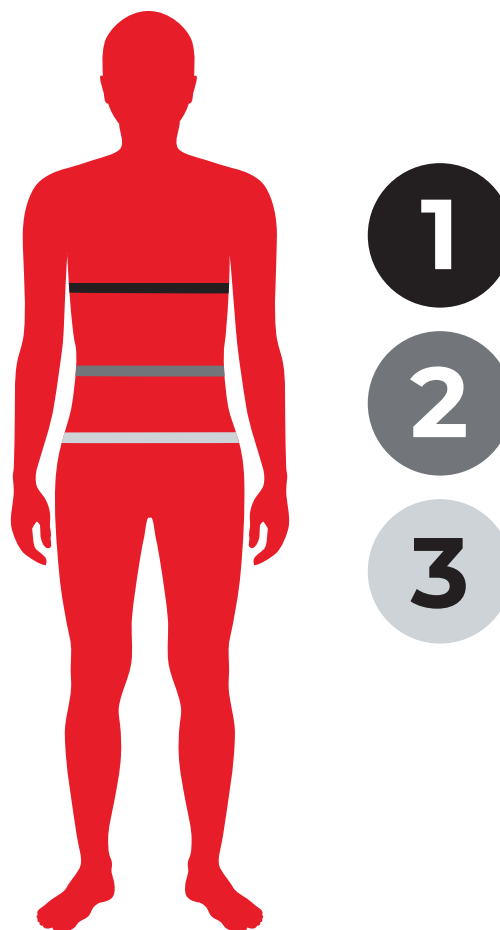

## Naisten mittakoot

EU	34	36	38	40	42	44	46	48	50	52	54	56
Kirjainkoko	S		M		L		XL		XXL		3XL	
1 Rinnan ympäryys cm	80-86	84-90	88-94	92-98	96-102	100-106	104-113	110-117	116-123	122-129	128-135	134-141
2 Vyötärö cm	66-74	69-77	72-80	76-84	80-88	84-92	88-97	93-102	99-108	105-114	111-120	118-127
3 Lantion ympäryys cm	90-96	63-99	96-102	99-102	102-108	106-112	110-117	115-122	120-127	125-132	130-137	136-143

## Naisten Tuumakoot

Tuumakoko	26"	27"	28"	29"	30"	31"	32"	33"	34"	36"
Vastaava numerokoko	34	34-36	36-38	38	38-40	40-42	42-44	44-46	46	48

Lahkeen pituus (tuuma)	30"	32"	34"	36"
Lahkeen pituus (cm)	76	81	90	95

# Miehet

Huomaa, että mitat ovat vartalon mittoja eivät vaatteiden mittoja.

Koot ja mitoitus voivat vaihdella valmistajasta ja mallista riippuen.

Miesten mittakoot

EU	44	46	48	50	52	54	56	58	60	62	64
Kirjainkoko	XS	S	M	M / L	L	XL	XXL	3XL	4XL	5XL	6XL
1 Rinnanympärys cm	86-98	90-93	94-97	98-101	102-106	107-109	110-113	114-117	118-121	122-123	126-129
2 Vyötärö cm	76	80	84	88	92	98	104	110	116	122	128
3 Lantionympärys cm	94	98	102	106	110	114	118	122	126	130	134